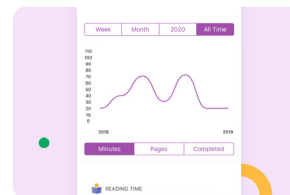

Realice un seguimiento de su lectura y participe en desafíos de lectura desde su teléfono móvil.

Administre el registro de lectura y los logros de cada miembro de su familia.

Escanee códigos de barras para agregar títulos a su registro rápidamente.

Calcule el tiempo de sus sesiones de lectura para realizar un seguimiento de los minutos totales.

Complete actividades de aprendizaje vinculadas a desafíos de lectura temáticos.

Gane insignias virtuales, boletos y otros incentivos.